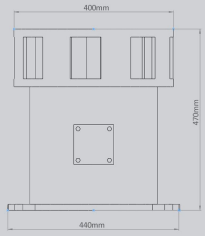

آیر صنعتی موتوردار MODEL: IRANSIREN S30-3P

طراحی آپرودینامیک و منحصر به فرد طبق استانداردهای اروپا و دارای گواهینامه معتبر CE مدرن، مطمئن و با دوام

بزرگترین طراح و تولیدکننده سیستم های اعلام خطر شنیداری و دیداری و اعلام شرایط بحران در ایران

Tose Tajhiz Irsa co.

AIR RAID SIREN

- Power : 2/2KW
- Voltage : 380V AC
- Sound Range : 1000 Meter
- Operating Cycle : Continuous
- Base material : Aluminium - Steel

مشخصات فنی

قدرت موتور :	2/2KW
برد صدا :	1000 متر در محیط ایده آل
پخش صدا :	360 درجه
درجه حفاظت :	IP65
دور موتور :	3000RPM
متریال :	آلومینیوم و فولاد
وزن :	45 کیلوگرم
دمای کاری :	40-70+
نوع نصب :	عمودی
ولتاژ کاری :	380-400 ولت AC
سرتیفیکیت :	CE

یکسال گارانتی ده سال خدمات پس از فروش

با افتخار اعلام می کنیم محصولات گروه صنعتی ایران سیرن با کیفیت مورد قبول توانسته با نمونه های خارجی رقابت کرده به طوری که ورود آنها را به کشور "کاملاً" از رونق انداخته است و حتی به کشورهای همسایه نیز صادر می شود

جنس بدنه از آلایژ آلومینیوم مقاوم در برابر خوردگی، زنگ زدگی و تابش مستقیم آفتاب / رنگ از نوع الکترواستاتیک پودری با استفاده از دستگاه های تمام اتوماتیک و رباتیک / اسید شوئی و گازگیری / قابل نصب در فضاهای بسته داخلی و فضای بیرونی / امکان نصب و کارکرد در شرایط آب و هوایی مختلف و مقاوم در برابر باران، برف و ذرات گرد و غبار / طراحی جدید پروانه و استاتور / الکتروموتور دور بالا و قدرتمند / متریال با کیفیت بالا

مشخصات فنی

محصولات تولیدی این مجموعه با تنوع بالا و در مدل های مختلف با دارا بودن وضعیت های صوتی مختلف (سفید ، قرمز ، زرد ، احضار پرسنل و غیره) در مراکز نظامی، انتظامی، انرژی اتمی، پالایشگاه های نفت و گاز، پتروشیمی، نیروگاه ها، اسکله ها، معادن، زندان ها، مخازن نفت و گاز، انبارها، کارخانجات کوچک و بزرگ، فرودگاه ها، بنادر، جنگل ها، پست های برق، اعلام شروع و پایان کار پرسنل، جرثقیل ها، سیستم های اعلام حریق و ایمنی و آتش نشانی و غیره مورد استفاده قرار می گیرد

مشخصات فنی

ابعاد

پنل نمونه از نصب