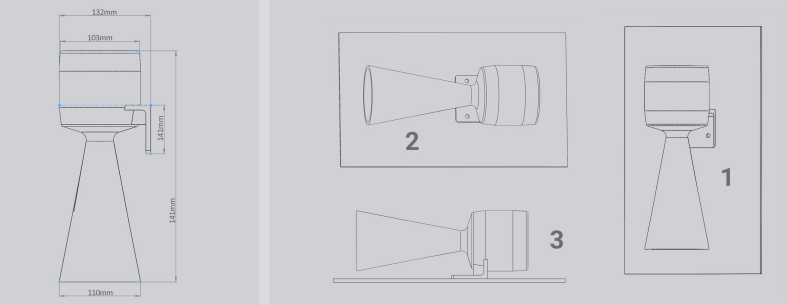

پنل نمونه از نصب