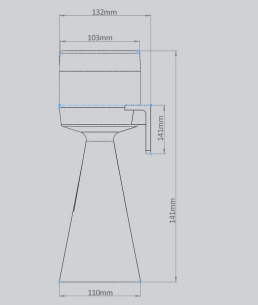

Tose Tajhiz Irsa co.

Weatherproof Signal

- Output power : 35W
- Voltage : DC 12-24-48V | AC 110-220V
- Sound Range : 110dB at 1m
- Operating Cycle : Continuous
- Base material : Housing-Al
- IP Range: 65

مشخصات فنی

توان خروجی آژیر :	35W
شدت صدا :	110dB at 1m
درجه حفاظت :	IP65
پخش صدا :	180 درجه
متریال :	بدنه آلومینیوم
وزن :	820 گرم
دمای کاری :	40- 70+ °C
نوع نصب :	افقی و عمودی
فضای های قابل نصب :	داخلی | بیرونی
ولتاژ کاری :	DC:12-24-48V | AC:110-220V
سرتیفیکیت :	CE

یکسال گارانتی

ده سال خدمات پس از فروش

با افتخار اعلام می کنیم محصولات گروه صنعتی ایران سیرن با کیفیت مورد قبول توانسته با نمونه های خارجی رقابت کرده به طوری که ورود آنها را به کشور کاملاً از رونق انداخته است و حتی به کشورهای همسایه نیز صادر می شود

آپزهای الکترونیکی برای استفاده در این مناطق مناسب می باشد

جنس بدنه از آلیاژ آلومینیوم مقاوم در برابر خوردگی، زنگ زدگی و تابش مستقیم آفتاب / رنگ از نوع الکترواستاتیک پودری با استفاده از دستگاه های تمام اتوماتیک و رباتیک / اسید شوئی و گازگیری / قابل نصب در فضاهای بسته داخلی و فضاهای بیرونی / امکان نصب و کارکرد در شرایط آب و هوایی مختلف و مقاوم در برابر باران، برف و ذرات گرد و غبار / دارای درجه حفاظت IP66 و IP65 / کارکرد با انواع ولتاژ AC و DC / متریال با کیفیت بالا

متریال

محصولات تولیدی این مجموعه با تنوع بالا و در مدل های مختلف با قابلیت استفاده مستقل و یا اتصال به کنترل پنل در مراکز نظامی، انتظامی، انرژی اتمی، پالایشگاه های نفت و گاز، پتروشیمی، نیروگاه ها، اسکله ها، معادن، زندان ها، مخازن نفت و گاز، انبارها، کارخانجات کوچک و بزرگ، فرودگاه ها، بندر، جنگل ها، پست های برق، جرثقیل ها، سیستم های اعلام حریق و ایمنی و آتش نشانی و غیره مورد استفاده قرار می گیرد.

ابعاد

پنل نمونه از نصب

ما توانسته ایم با مشاوره های تخصصی قبل از فروش، ضمانت یک ساله و همچنین خدمات 10 ساله پس از فروش رضایت تمام مشتریان را جلب کنیم

CE,ROSH,EN 61430,IEC61439-2,DIN EN 61439-2

قابلیت های فارسی