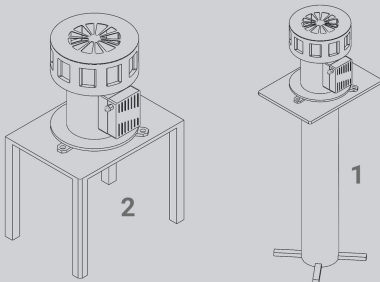

نمونه از نصب