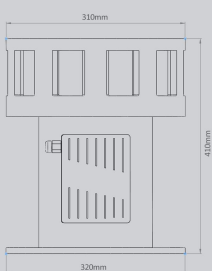

آیرسنته موتوردار MODEL: IRANSIREN S20-1P

طراحی آپرودینامیک و منحصر به فرد طبق استانداردهای اروپا و دارای گواهینامه معتبر CE مدرن، مطمئن و با دوام

بزرگترین طراح و تولیدکننده سیستم های اعلام خطر شنیداری و دیداری و اعلام شرایط بحران در ایران

مشخصات فنی

قدرت موتور :	1/1KW
برد صدا :	600 ~ 700 متر در محیط ایده آل
پخش صدا :	360 درجه
درجه حفاظت :	IP65
دور موتور :	3000RPM
متریال :	آلومینیوم و فولاد
وزن :	37 کیلوگرم
دمای کاری :	40- 70+
نوع نصب :	عمودی
ولتاژ کاری :	220-230 ولت AC
سرتیفیکیت :	CE

Tose Tajhiz Irsa co

AIR RAID SIREN

- Power : 1/1KW
- Voltage : 220V AC
- Sound Range : 600 ~ 700 Meter
- Operating Cycle : Continuous
- Base material : Aluminium - Steel

یکسال گارانتی
ده سال خدمات پس از فروش

با افتخار اعلام می کنیم محصولات گروه صنعتی ایران سیرن با کیفیت مورد قبول توانسته با نمونه های خارجی رقابت کرده به طوری که ورود آنها را به کشور کاملاً از رونق انداخته است و حتی به کشورهای همسایه نیز صادر می شود

مزایا

جنس بدنه از آلومینیم مقاوم در برابر خوردگی، زنگ زدگی و تابش مستقیم آفتاب / رنگ از نوع الکترواستاتیک پودری با استفاده از دستگاه های تمام اتوماتیک و رباتیک / اسید شوئی و گازگیری / قابل نصب در فضاهای بسته داخلی و فضای بیرونی / امکان نصب و کارکرد در شرایط آب و هوایی مختلف و مقاوم در برابر باران، برف و ذرات گرد و غبار / طراحی جدید پروانه و استاتور / الکتروموتور دور بالا و قدرتمند / متریال با کیفیت بالا

محصولات تولیدی این مجموعه با تنوع بالا و در مدل های مختلف با دارا بودن وضعیت های صوتی مختلف (سفید ، قرمز ، زرد ، احضار پرسنل و غیره) در مراکز نظامی، انتظامی، انرژی اتمی، پالایشگاه های نفت و گاز، پتروشیمی، نیروگاه ها، اسکله ها، معادن، زندان ها، مخازن نفت و گاز، انبارها، کارخانجات کوچک و بزرگ، فرودگاه ها، بندر، جنگل ها، پست های برق، اعلام شروع و پایان کار پرسنل، جرقه قیل ها، سیستم های اعلام حریق و ایمنی و آتش نشانی و غیره مورد استفاده قرار می گیرد

ابعاد

نمونه از نصب